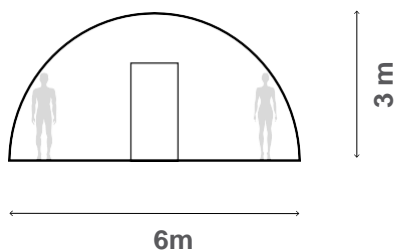

التفاعل مع الطبيعة

تصميم شفاف وفريد يتيح لك التفاعل مع البيئة المحيطة بك، مع الحفاظ على سلامتك وحمايتك. اصنع تجربة لا تُنسى ومريحة لعائلتك وأصدقائك وعملائك.

تتوفر قبة Aura™ بأشكال وأحجام متنوعة، تتراوح أقطارها بين 3 و 7 مترًا.
ويمكن تعديلها لأي أبعاد أخرى..