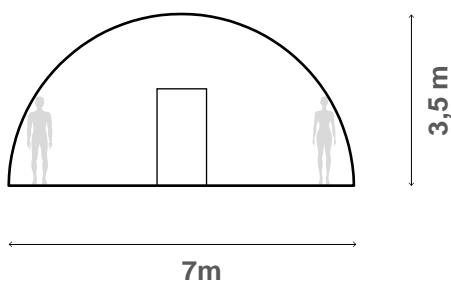

تتوفر قبة Aura™ بأشكال وأحجام متنوعة، تتراوح أقطارها بين 3 و 7 مترًا.
ويمكن تعديلها لأي أبعاد أخرى..

6

7