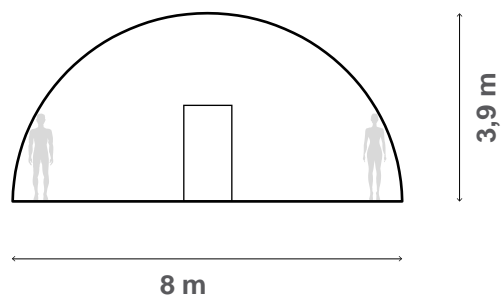

تتوفر قبة Aura™ بأشكال وأحجام متنوعة، تتراوح أقطارها بين 3 و 7 مترًا.
ويمكن تعديلها لأي أبعاد أخرى..

6

7