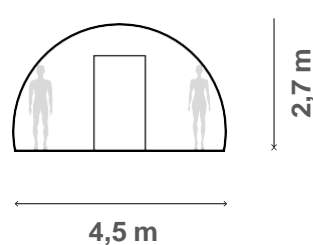

التفاعل مع الطبيعة

تصميم شفاف وفريد يتيح لك التفاعل مع البيئة المحيطة بك، مع الحفاظ على سلامتك وحمايتك. اصنع تجربة لا تُنسى ومريحة لعائلتك وأصدقائك وعملائك.

تتوفر قبة Aura™ بأشكال وأحجام متنوعة، تتراوح أقطارها بين 3 و 7 مترًا.
ويمكن تعديلها لأي أبعاد أخرى..