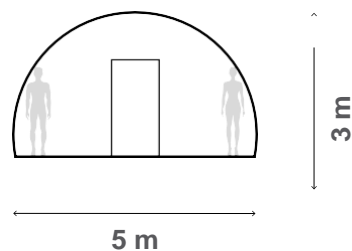

التفاعل مع الطبيعة

تصميم شفاف وفريد يتيح لك التفاعل مع البيئة المحيطة بك، مع الحفاظ على سلامتك وحمايتك. اصنع تجربة لا تُنسى ومريحة لعائلتك وأصدقائك وعملائك.

تتوفر قبة Aura™ بأشكال وأحجام متنوعة، تتراوح أقطارها بين 3 و 7 مترًا.
ويمكن تعديلها لأي أبعاد أخرى..