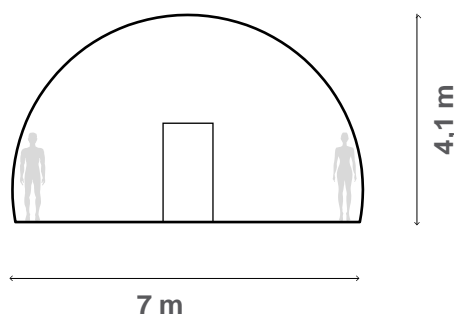

التفاعل مع الطبيعة

تصميم شفاف وفريد يتيح لك التفاعل مع البيئة المحيطة بك، مع الحفاظ على سلامتك وحمايتك. اصنع تجربة لا تُنسى ومريحة لعائلتك وأصدقائك وعملائك.

تتوفر قبة Aura™ بأشكال وأحجام متنوعة، تتراوح أقطارها بين 3 و 7 مترًا.
ويمكن تعديلها لأي أبعاد أخرى..