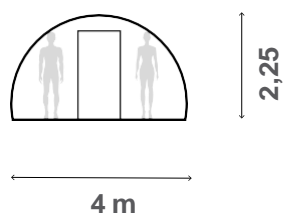

التفاعل مع الطبيعة

تصميم شفاف وفريد يتيح لك التفاعل مع البيئة المحيطة بك، مع الحفاظ على سلامتك وحمايتك. اصنع تجربة لا تُنسى ومريحة لعائلتك وأصدقائك وعملائك.

تتوفر قبة Aura™ بأشكال وأحجام متنوعة، تتراوح أقطارها بين 3 و 7 مترًا.
ويمكن تعديلها لأي أبعاد أخرى..