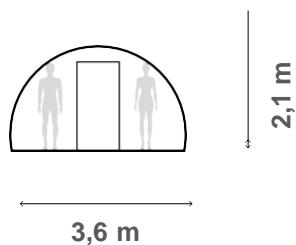

التفاعل مع الطبيعة

تصميم شفاف وفريد يتيح لك التفاعل مع البيئة المحيطة بك، مع الحفاظ على سلامتك وحمايتك. اصنع تجربة لا تُنسى ومريحة لعائلتك وأصدقائك وعملائك.

تتوفر قبة Aura™ بأشكال وأحجام متنوعة، تتراوح أقطارها بين 3 و 7 مترًا.
ويمكن تعديلها لأي أبعاد أخرى..